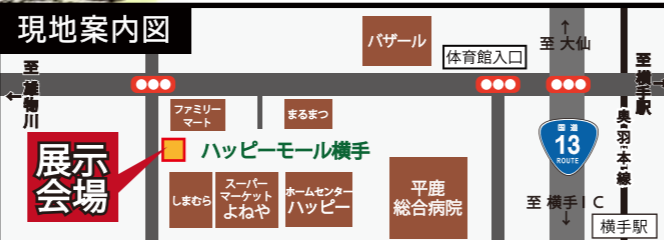

# GRAND

横手常設展示場

2017. June  
10日(土)

【展示場休館日】 火・水・木  
【営業時間】 10:00 ~ 16:00  
【展示場】 横手市横手町字五ノ口 44-1  
TEL:0182-23-8631 FAX:0182-23-8632  
休日及び夜間の内覧ご希望のお客様は  
予めご相談ください。